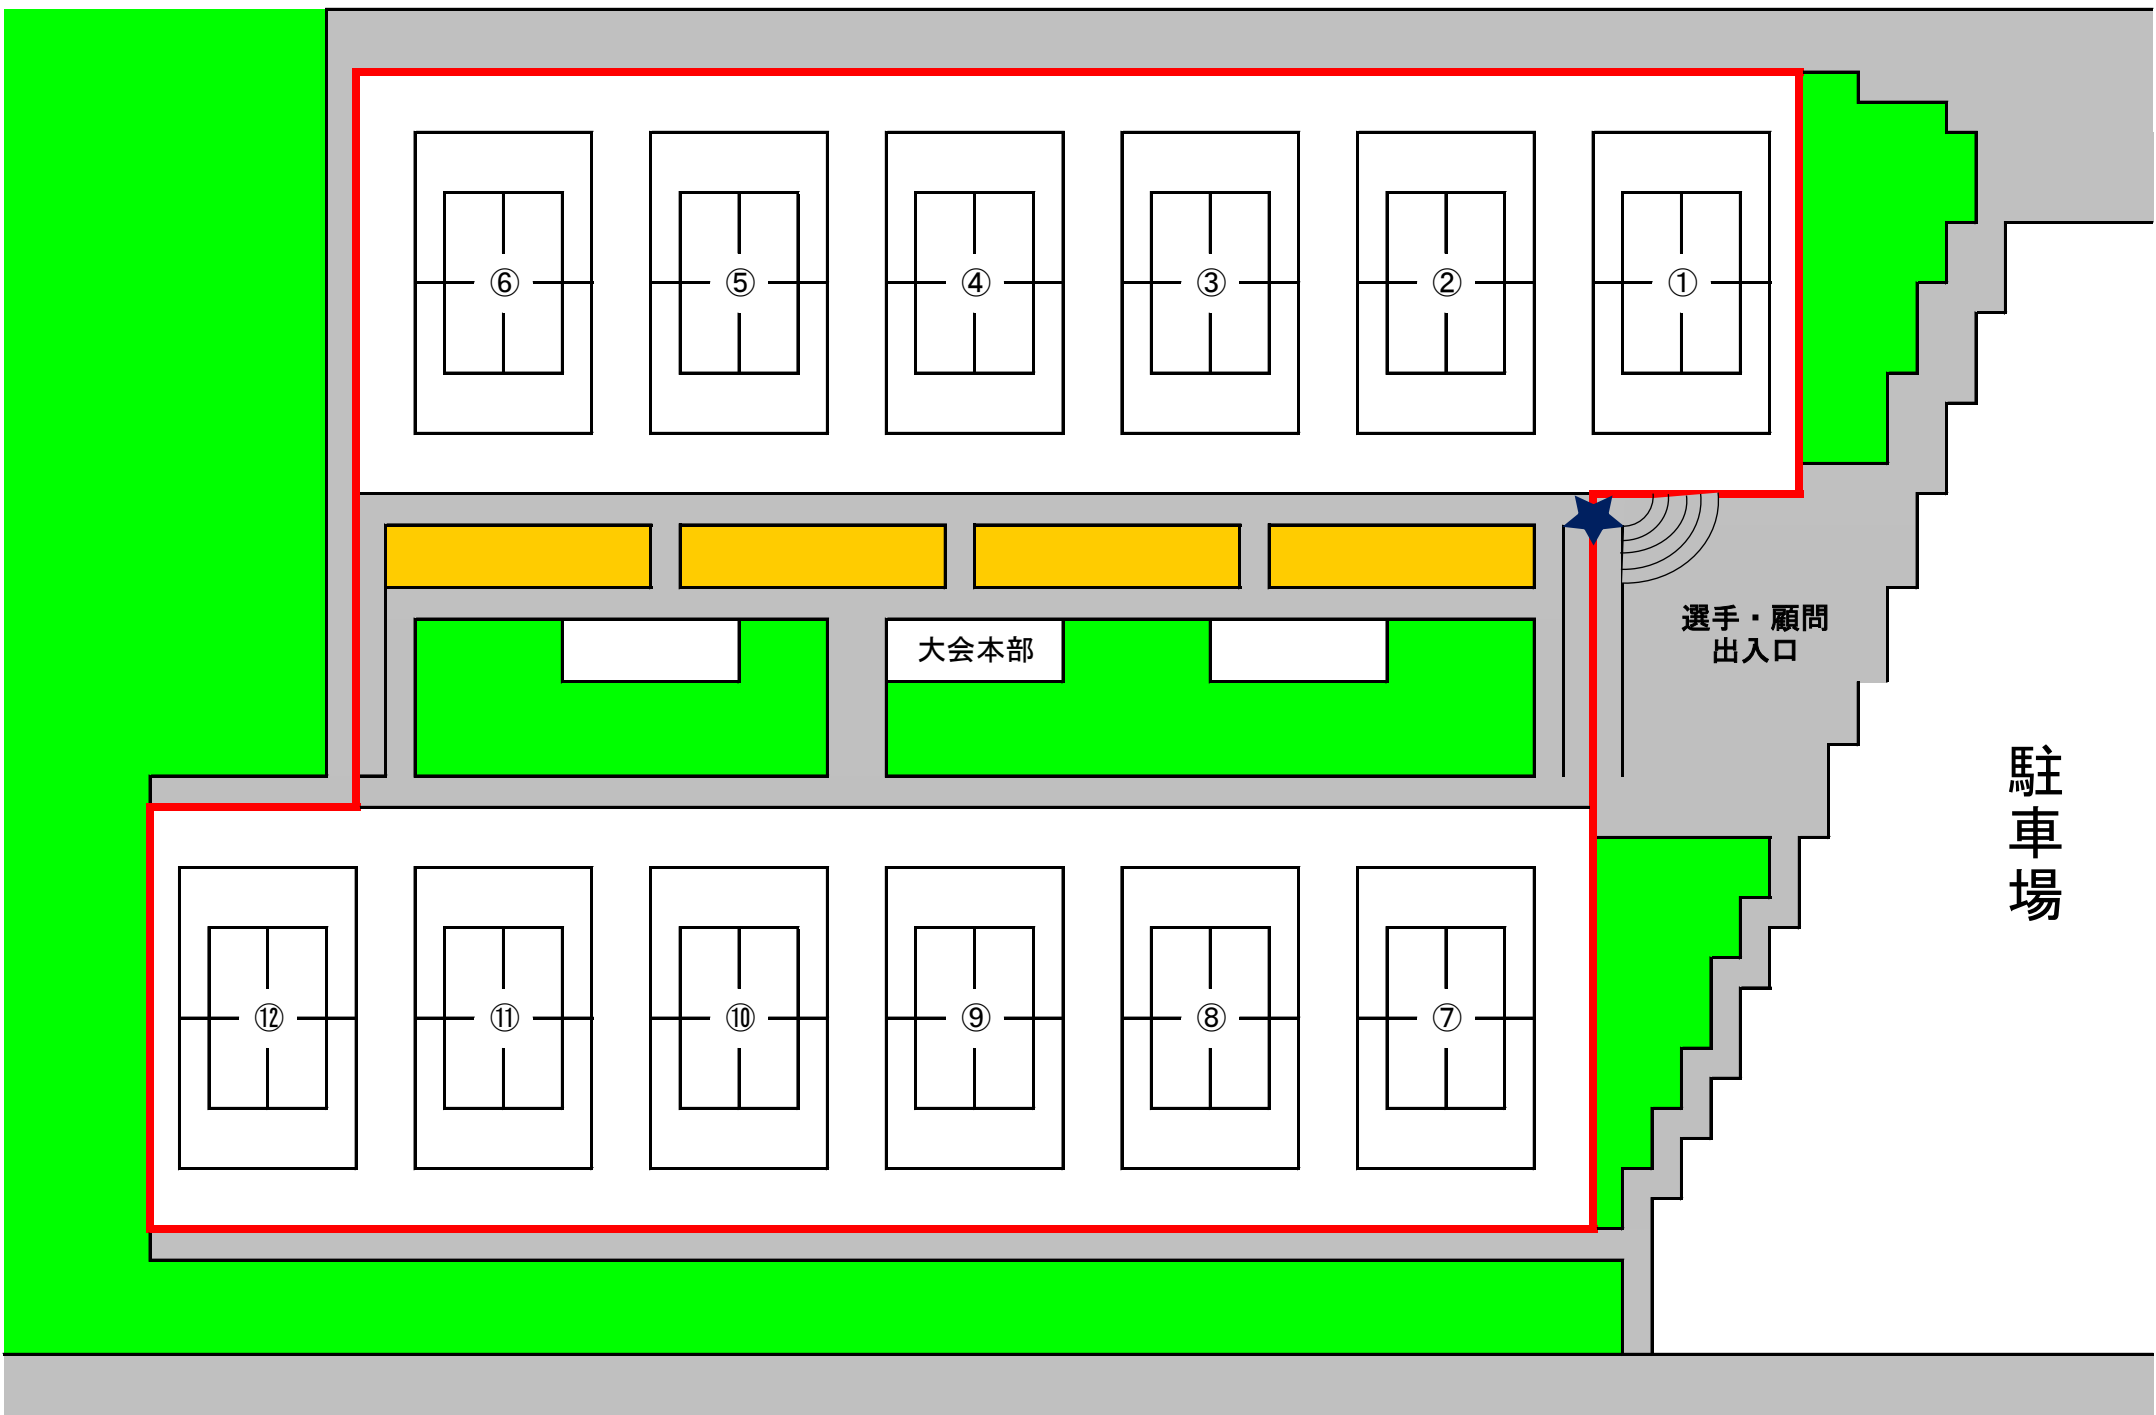

黒潮町土佐西南大規模公園テニスコート（赤線より中の入場はご遠慮下さい）

大会本部

選手・顧問  
出入口

駐車場