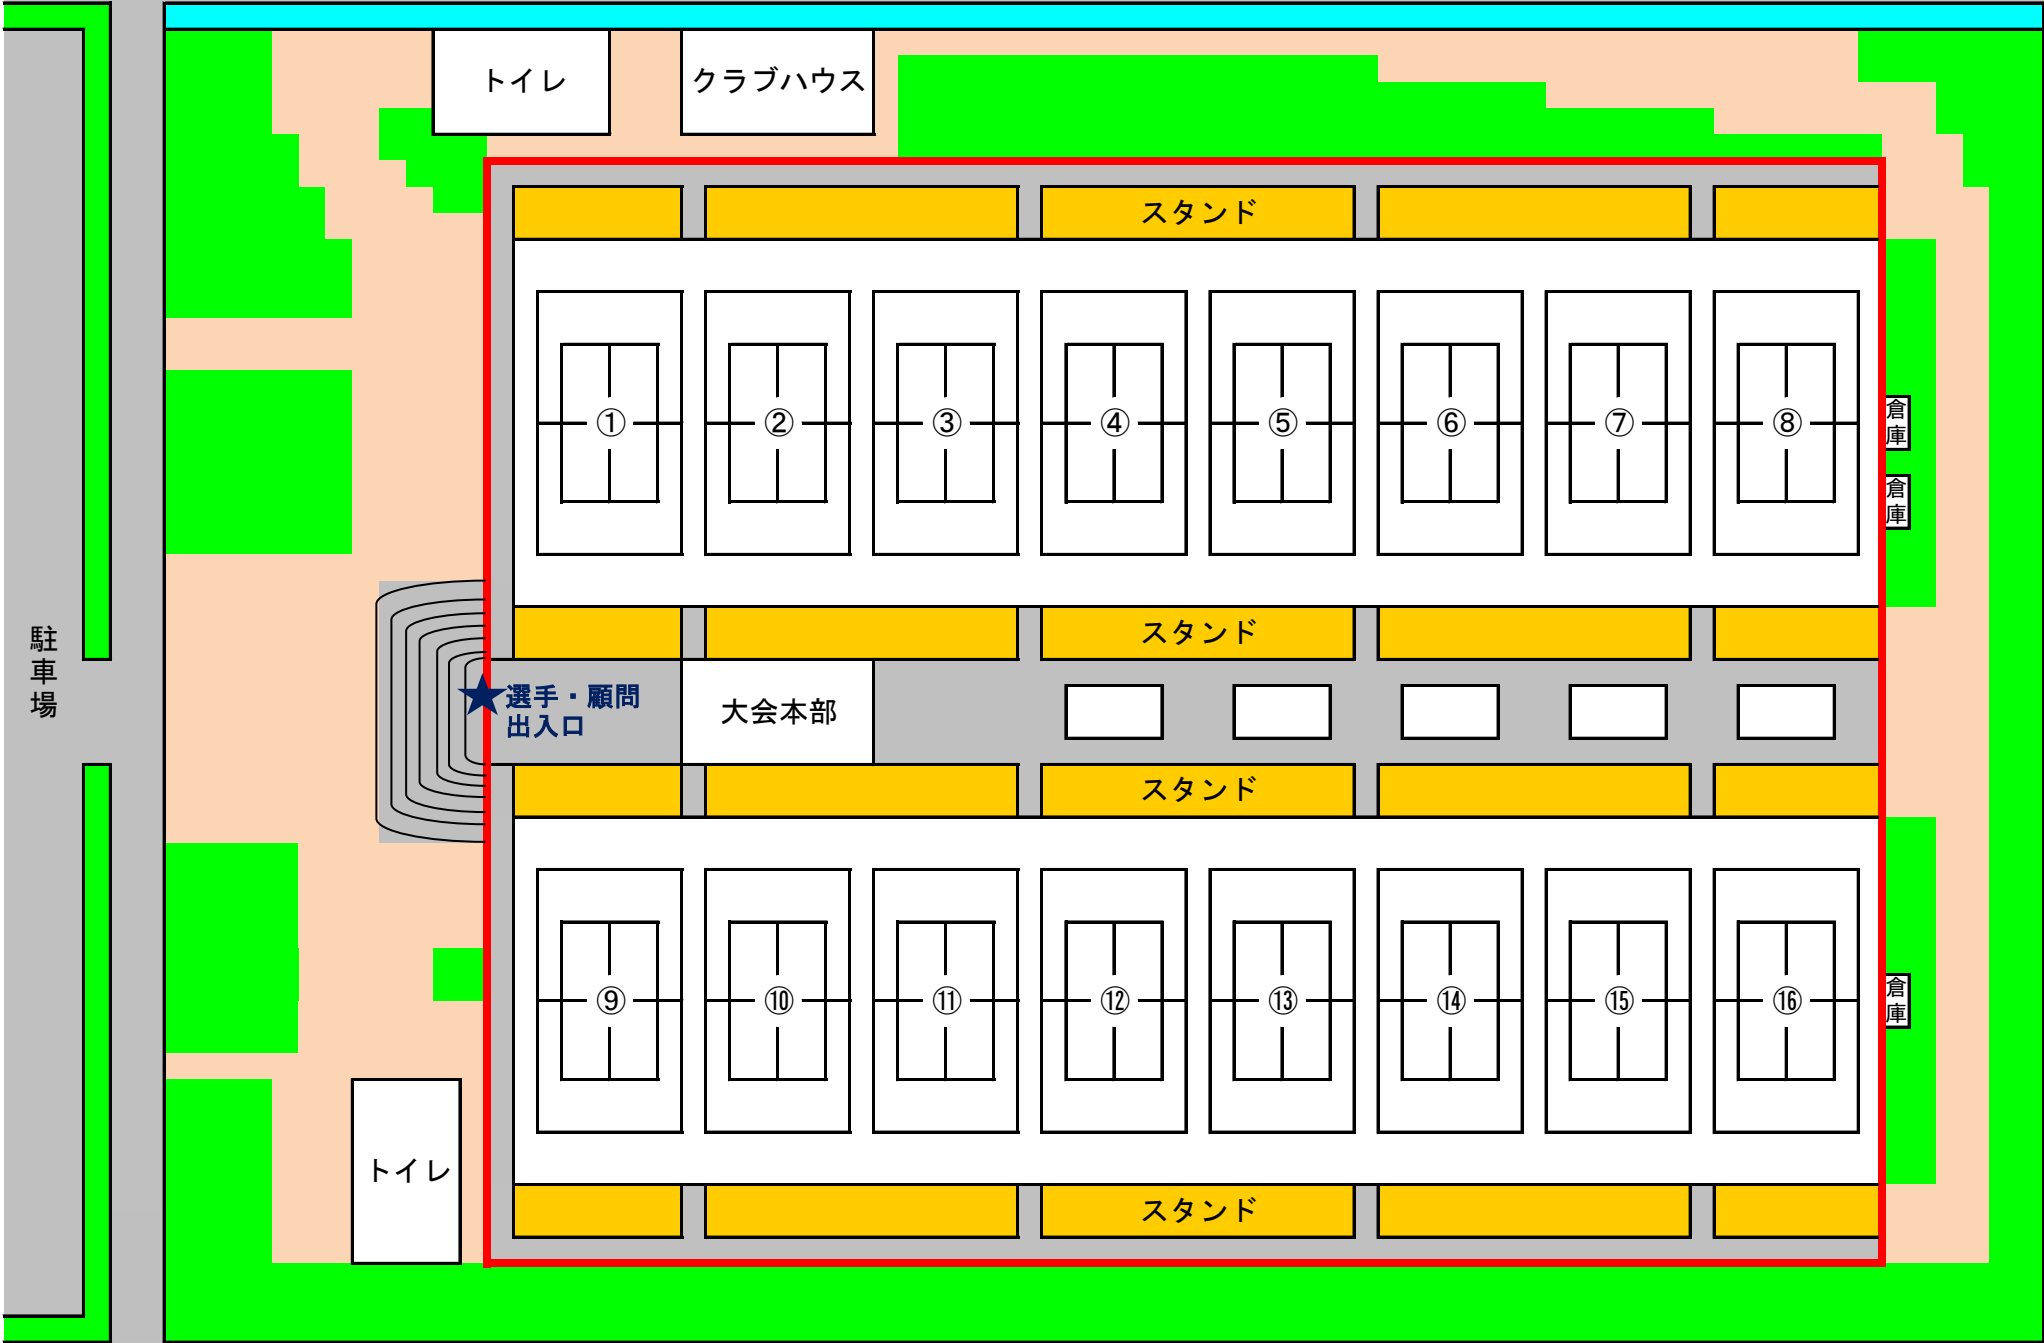

高知市東部総合運動場テニスコート (赤線より中の入場はご遠慮下さい)

駐車場

18