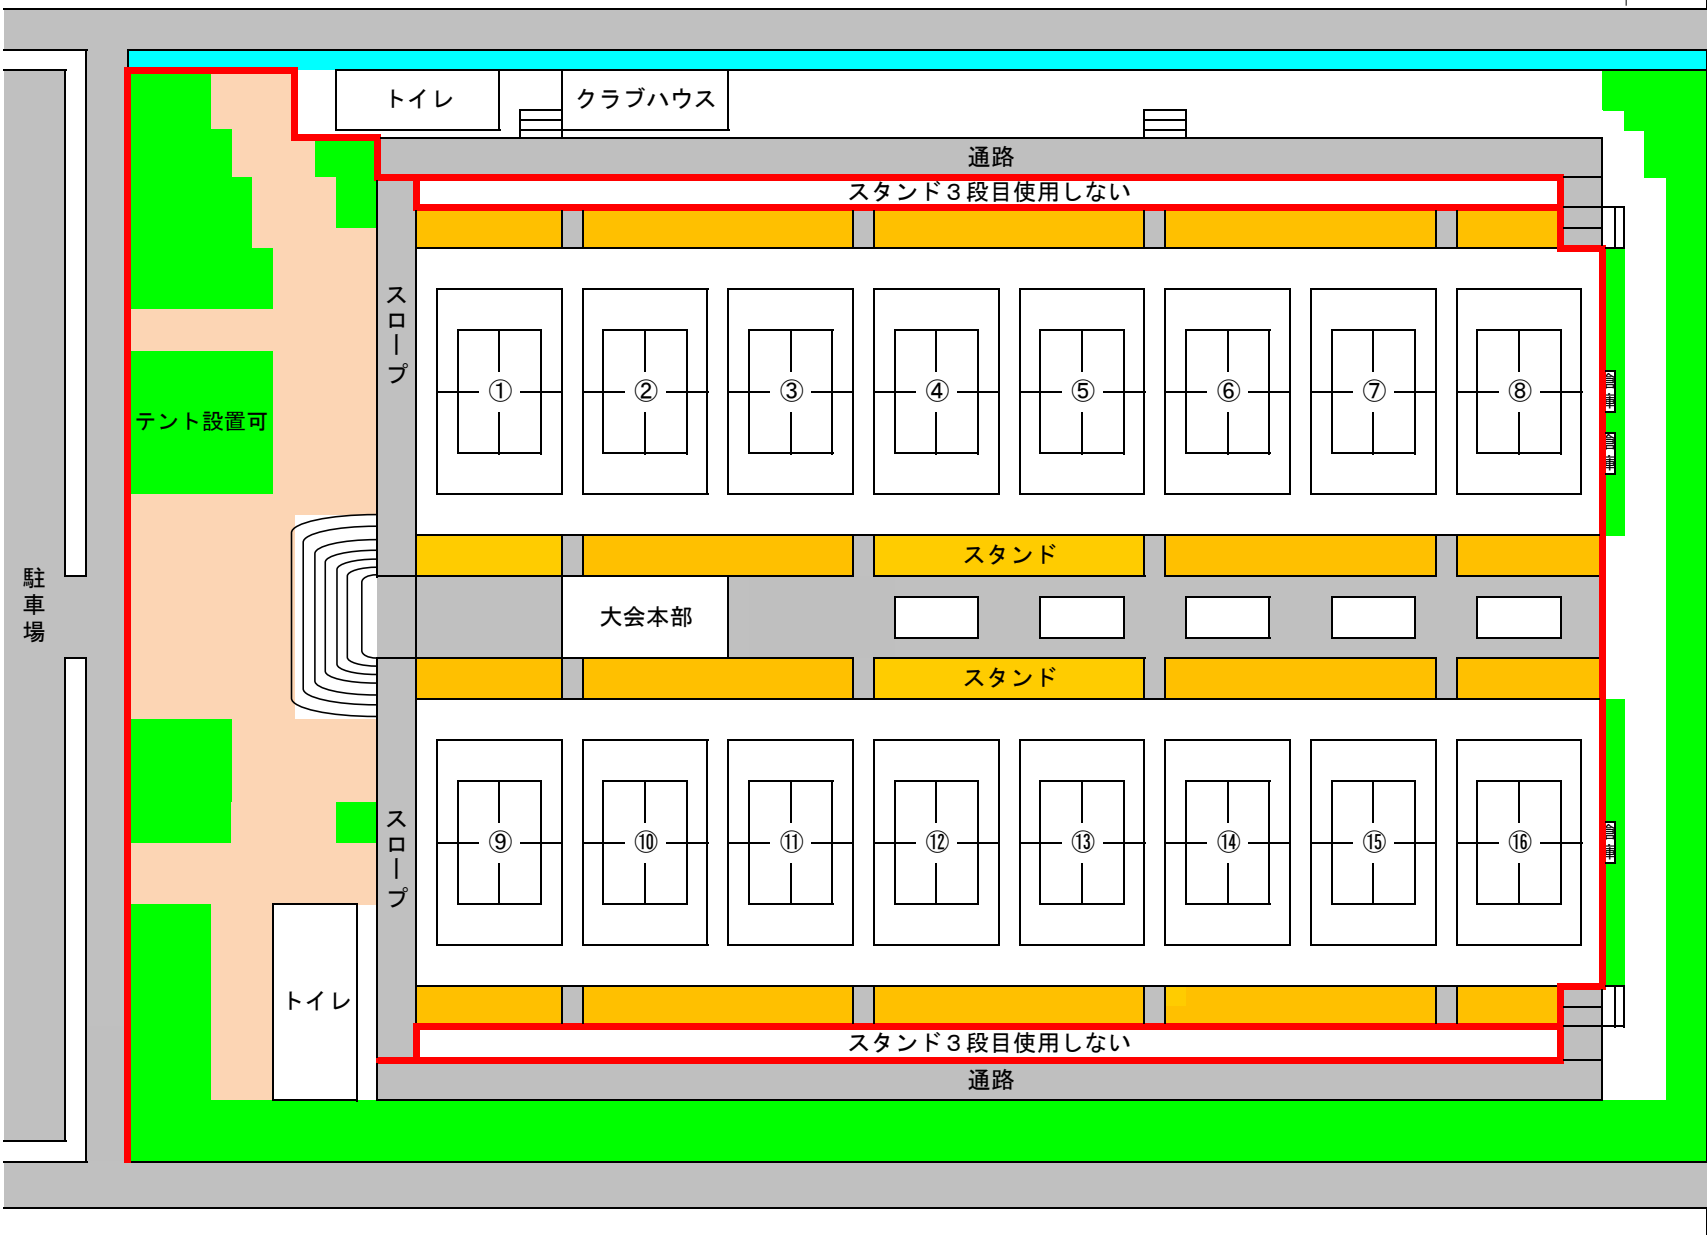

高知市東部総合運動場テニスコート(赤線より内側の入場はご遠慮ください)

- 保護者・一般観戦者のテント設置場所への入場はご遠慮ください。
- 北側通路、東側、南側通路については開放しております。
- 南北の移動には西側のスロープを使用する。